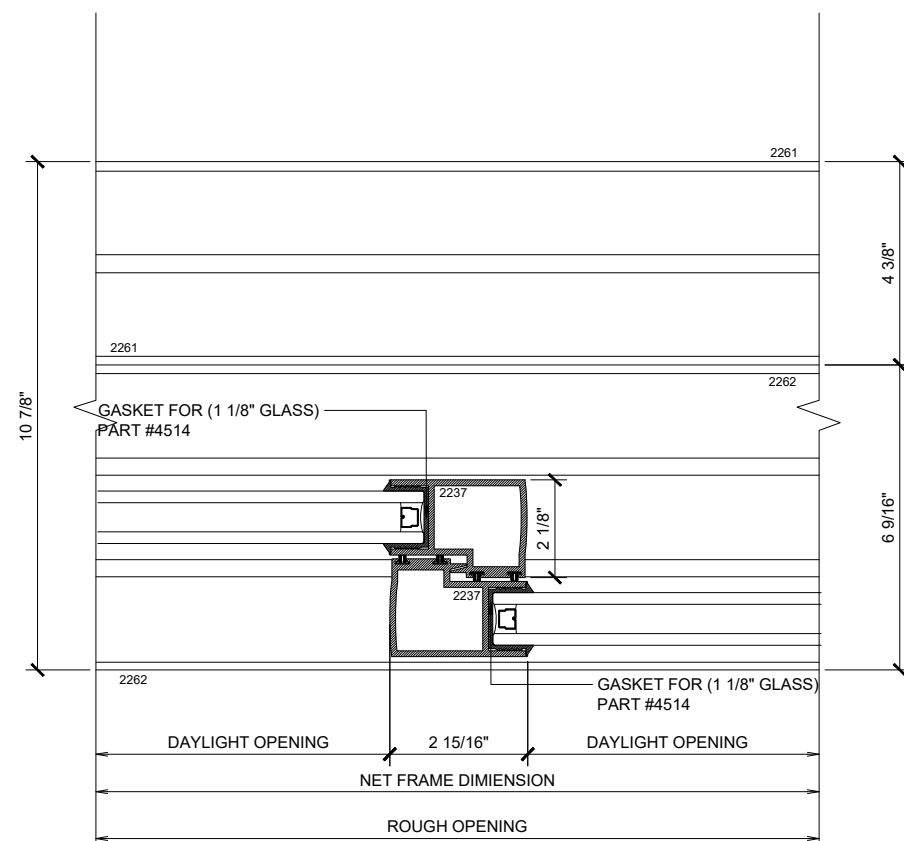

MAX SLIDING DOORS (OXXXX-XXXXO) SCALE: 6"=1'-0"

① JAMB
MAX SLIDING DOORS (OXXXX-XXXXO) SCALE: 6"=1'-0"

② VERTICAL
MAX SLIDING DOORS (OXXXX-XXXXO) SCALE: 6"=1'-0"

③ VERTICAL
MAX SLIDING DOORS (OXXXX-XXXXO) SCALE: 6"=1'-0"

④ VERTICAL
MAX SLIDING DOORS (OXXXX-XXXXO) SCALE: 6"=1'-0"

⑤ VERTICAL
MAX SLIDING DOORS (OXXXX-XXXXO) SCALE: 6"=1'-0"

⑥ VERTICAL
MAX SLIDING DOORS (OXXXX-XXXXO) SCALE: 6"=1'-0"

7 VERTICAL

MAX SLIDING DOORS (OXXXX-XXXXO) SCALE: 6"=1'-0"

8 VERTICAL

MAX SLIDING DOORS (OXXXX-XXXXO) SCALE: 6"=1'-0"

9 VERTICAL

MAX SLIDING DOORS (OXXXX-XXXXO) SCALE: 6"=1'-0"

10 VERTICAL

MAX SLIDING DOORS (OXXXX-XXXXO) SCALE: 6"=1'-0"

11 VERTICAL

MAX SLIDING DOORS (OXXXX-XXXXO) SCALE: 6"=1'-0"