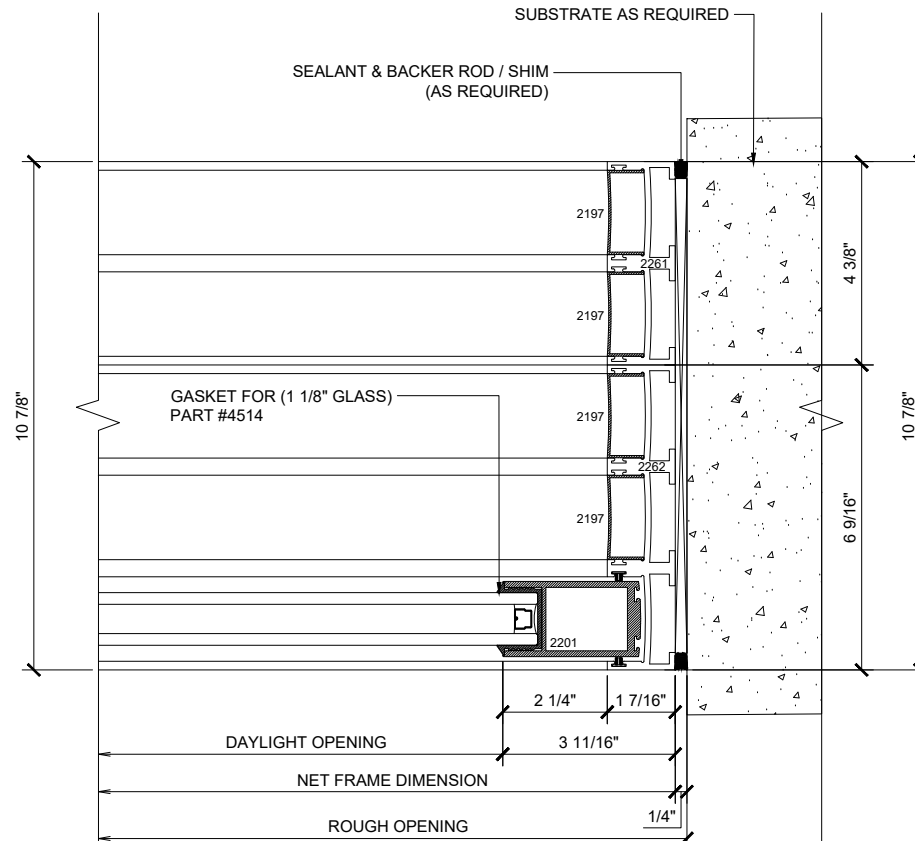

MAX SLIDING DOORS (OXXXX-XXXXO) SCALE: 6"=1'-0"

① JAMB
MAX SLIDING DOORS (OXXXX-XXXXO) SCALE: 6"=1'-0"

② VERTICAL
MAX SLIDING DOORS (OXXXX-XXXXO) SCALE: 6"=1'-0"

③ VERTICAL
MAX SLIDING DOORS (OXXXX-XXXXO) SCALE: 6"=1'-0"

④ VERTICAL
MAX SLIDING DOORS (OXXXX-XXXXO) SCALE: 6"=1'-0"

⑤ VERTICAL
MAX SLIDING DOORS (OXXXX-XXXXO) SCALE: 6"=1'-0"

⑥ VERTICAL
MAX SLIDING DOORS (OXXXX-XXXXO) SCALE: 6"=1'-0"

7 VERTICAL

MAX SLIDING DOORS (OXXXX-XXXXO) SCALE: 6"=1'-0"

8 VERTICAL

MAX SLIDING DOORS (OXXXX-XXXXO) SCALE: 6"=1'-0"

9 VERTICAL

MAX SLIDING DOORS (OXXXX-XXXXO) SCALE: 6"=1'-0"

10 VERTICAL

MAX SLIDING DOORS (OXXXX-XXXXO) SCALE: 6"=1'-0"

11 VERTICAL

MAX SLIDING DOORS (OXXXX-XXXXO) SCALE: 6"=1'-0"