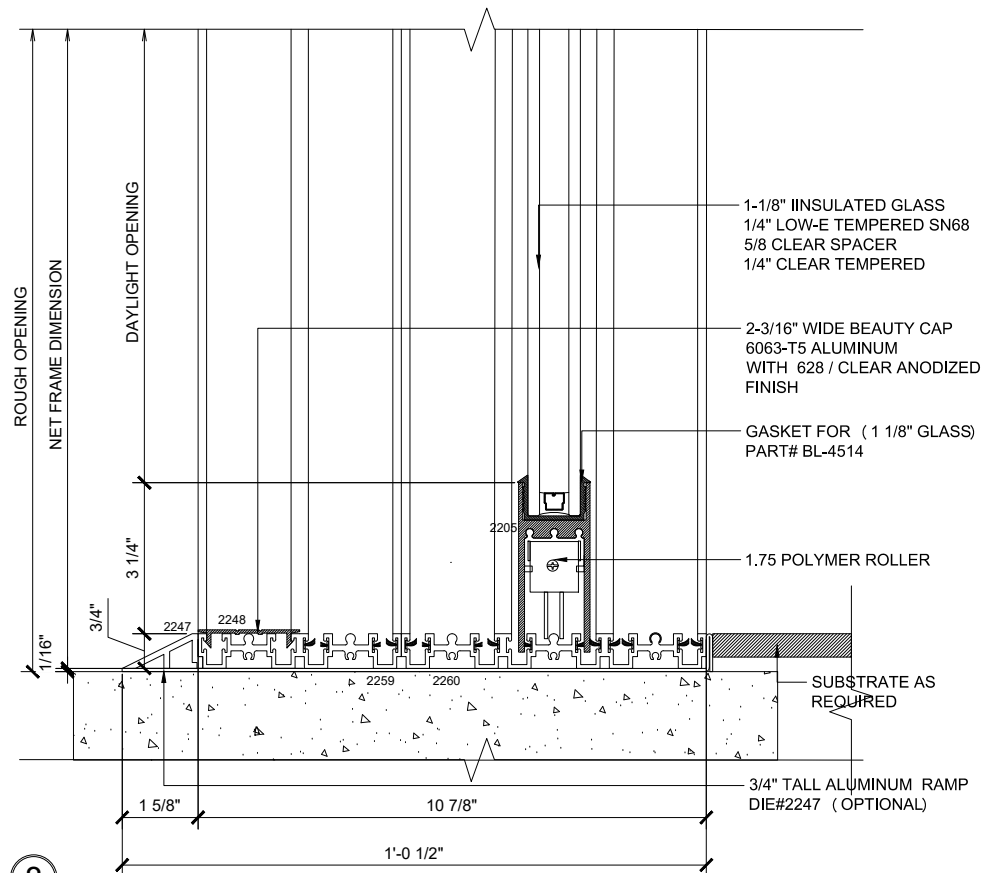

MAX SLIDING DOORS (OXXXX-XXXXO) SCALE: 6"=1'-0"

9 HEAD (@SLIDER)

MAX SLIDING DOORS (OXXXX-XXXXO) SCALE: 6"=1'-0"

6 SILL (@SLIDER)

MAX SLIDING DOORS (OXXXX-XXXXO) SCALE: 6"=1'-0"

8 SILL (@SLIDER)

MAX SLIDING DOORS (OXXXX-XXXXO) SCALE: 6"=1'-0"