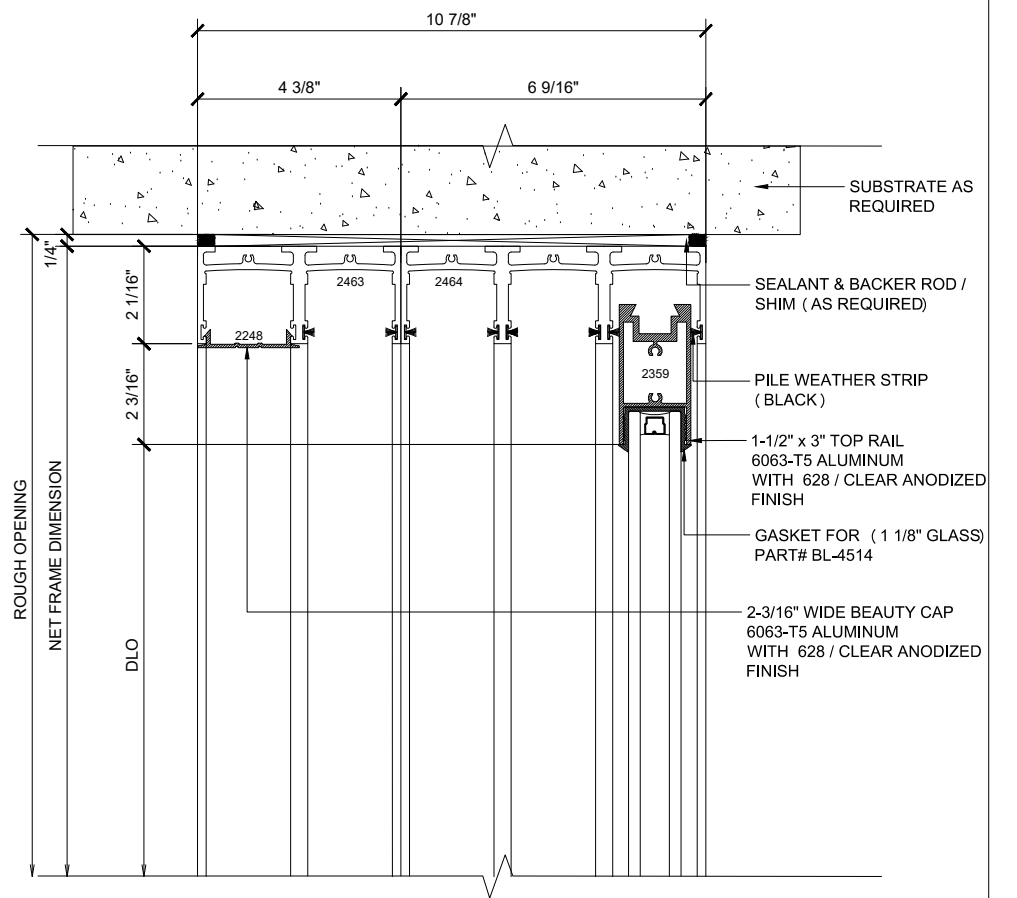

4 SILL (@SLIDER)

MAX SLIDING DOORS (OXXXX-XXXXO) SCALE: 6"=1'-0"

A OPTIONAL INFILLS

MAX SLIDING DOORS (OXXXX-XXXXO) SCALE: 6"=1'-0"

5 HEAD (@SLIDER)

MAX SLIDING DOORS (OXXXX-XXXXO) SCALE: 6"=1'-0"

7 HEAD (@SLIDER)

MAX SLIDING DOORS (OXXXX-XXXXO) SCALE: 6"=1'-0"

9 HEAD (@SLIDER)

MAX SLIDING DOORS (OXXXX-XXXXO) SCALE: 6"=1'-0"

6 SILL (@SLIDER)

MAX SLIDING DOORS (OXXXX-XXXXO) SCALE: 6"=1'-0"

8 SILL (@SLIDER)

MAX SLIDING DOORS (OXXXX-XXXXO) SCALE: 6"=1'-0"