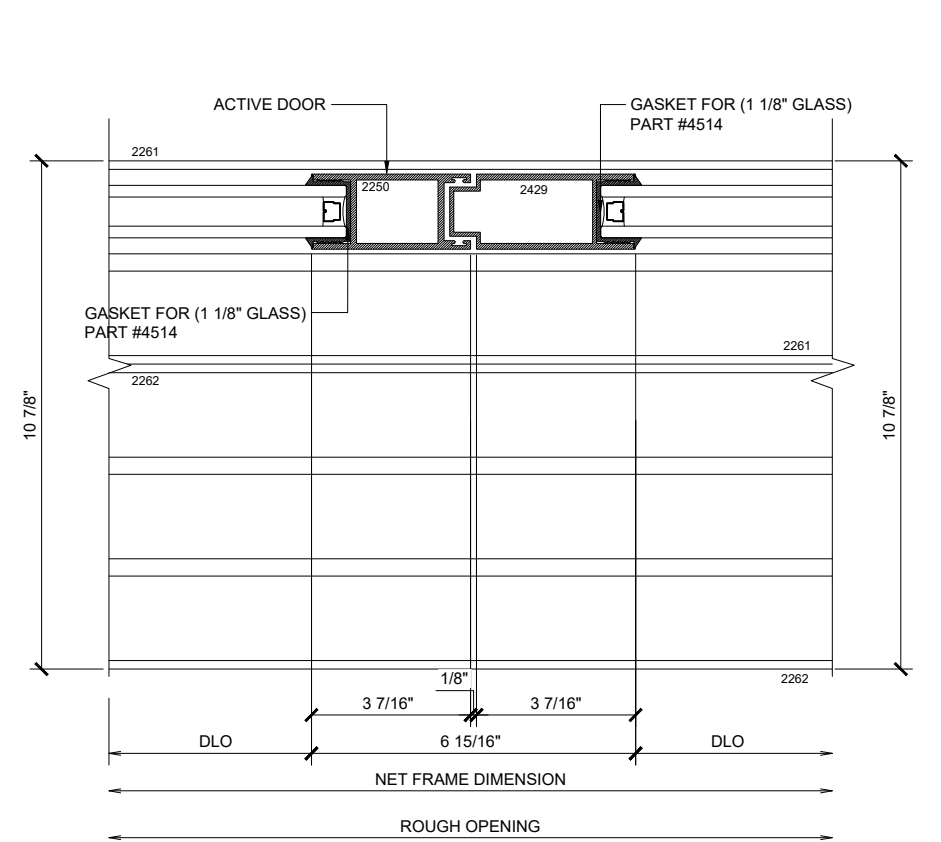

MAX SLIDING DOORS (OXXXX-XXXXO) SCALE: 6"=1'-0"

① JAMB
MAX SLIDING DOORS (OXXXX-XXXXO) SCALE: 6"=1'-0"

② VERTICAL
MAX SLIDING DOORS (OXXXX-XXXXO) SCALE: 6"=1'-0"

③ VERTICAL
MAX SLIDING DOORS (OXXXX-XXXXO) SCALE: 6"=1'-0"

④ VERTICAL
MAX SLIDING DOORS (OXXXX-XXXXO) SCALE: 6"=1'-0"

⑤ VERTICAL
MAX SLIDING DOORS (OXXXX-XXXXO) SCALE: 6"=1'-0"

⑥ VERTICAL
MAX SLIDING DOORS (OXXXX-XXXXO) SCALE: 6"=1'-0"

7 VERTICAL

MAX SLIDING DOORS (OXXXX-XXXXO) SCALE: 6"=1'-0"

8 VERTICAL

MAX SLIDING DOORS (OXXXX-XXXXO) SCALE: 6"=1'-0"

9 VERTICAL

MAX SLIDING DOORS (OXXXX-XXXXO) SCALE: 6"=1'-0"

10 VERTICAL

MAX SLIDING DOORS (OXXXX-XXXXO) SCALE: 6"=1'-0"

11 VERTICAL

MAX SLIDING DOORS (OXXXX-XXXXO) SCALE: 6"=1'-0"