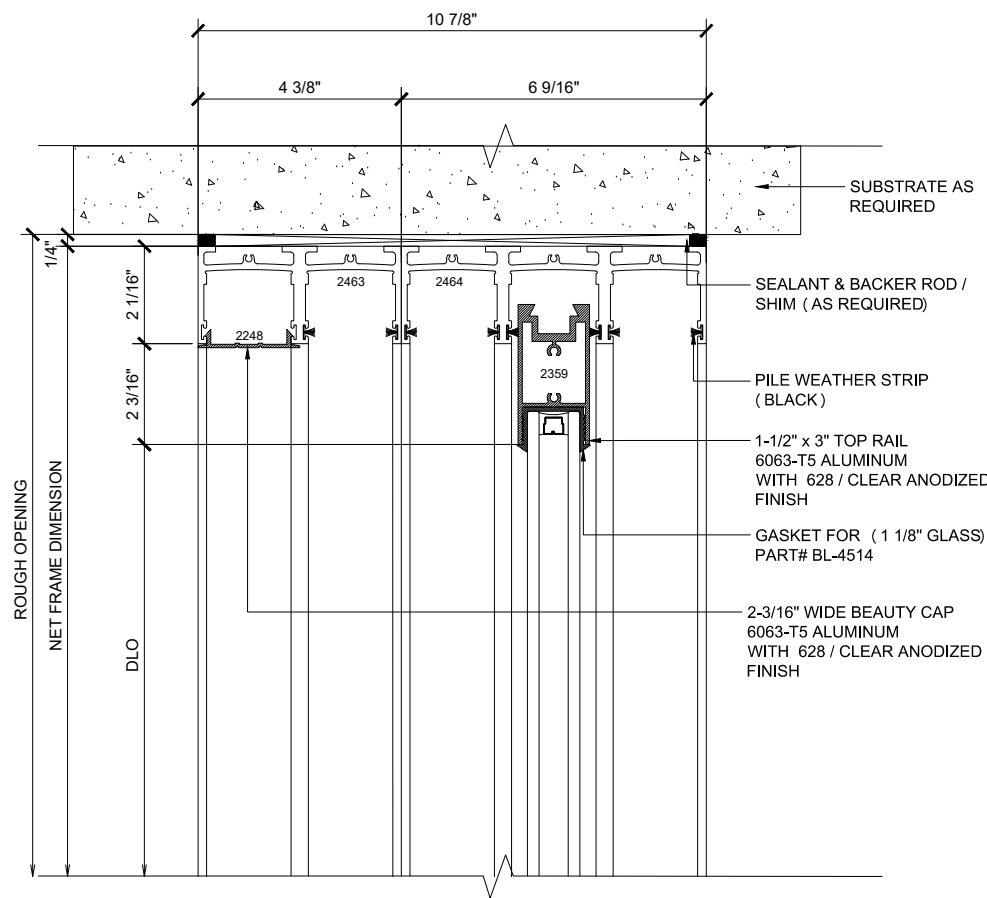

4 SILL (@SLIDER)

MAX SLIDING DOORS (OXXXX-XXXXO) SCALE: 6"=1'-0"

A OPTIONAL INFILLS

MAX SLIDING DOORS (OXXXX-XXXXO) SCALE: 6"=1'-0"

5 HEAD (@SLIDER)

MAX SLIDING DOORS (OXXXX-XXXXO) SCALE: 6"=1'-0"

7 HEAD (@SLIDER)

MAX SLIDING DOORS (OXXXX-XXXXO) SCALE: 6"=1'-0"

9 HEAD (@SLIDER)

MAX SLIDING DOORS (OXXXX-XXXXO) SCALE: 6"=1'-0"

6 SILL (@SLIDER)

MAX SLIDING DOORS (OXXXX-XXXXO) SCALE: 6"=1'-0"

8 SILL (@SLIDER)

MAX SLIDING DOORS (OXXXX-XXXXO) SCALE: 6"=1'-0"